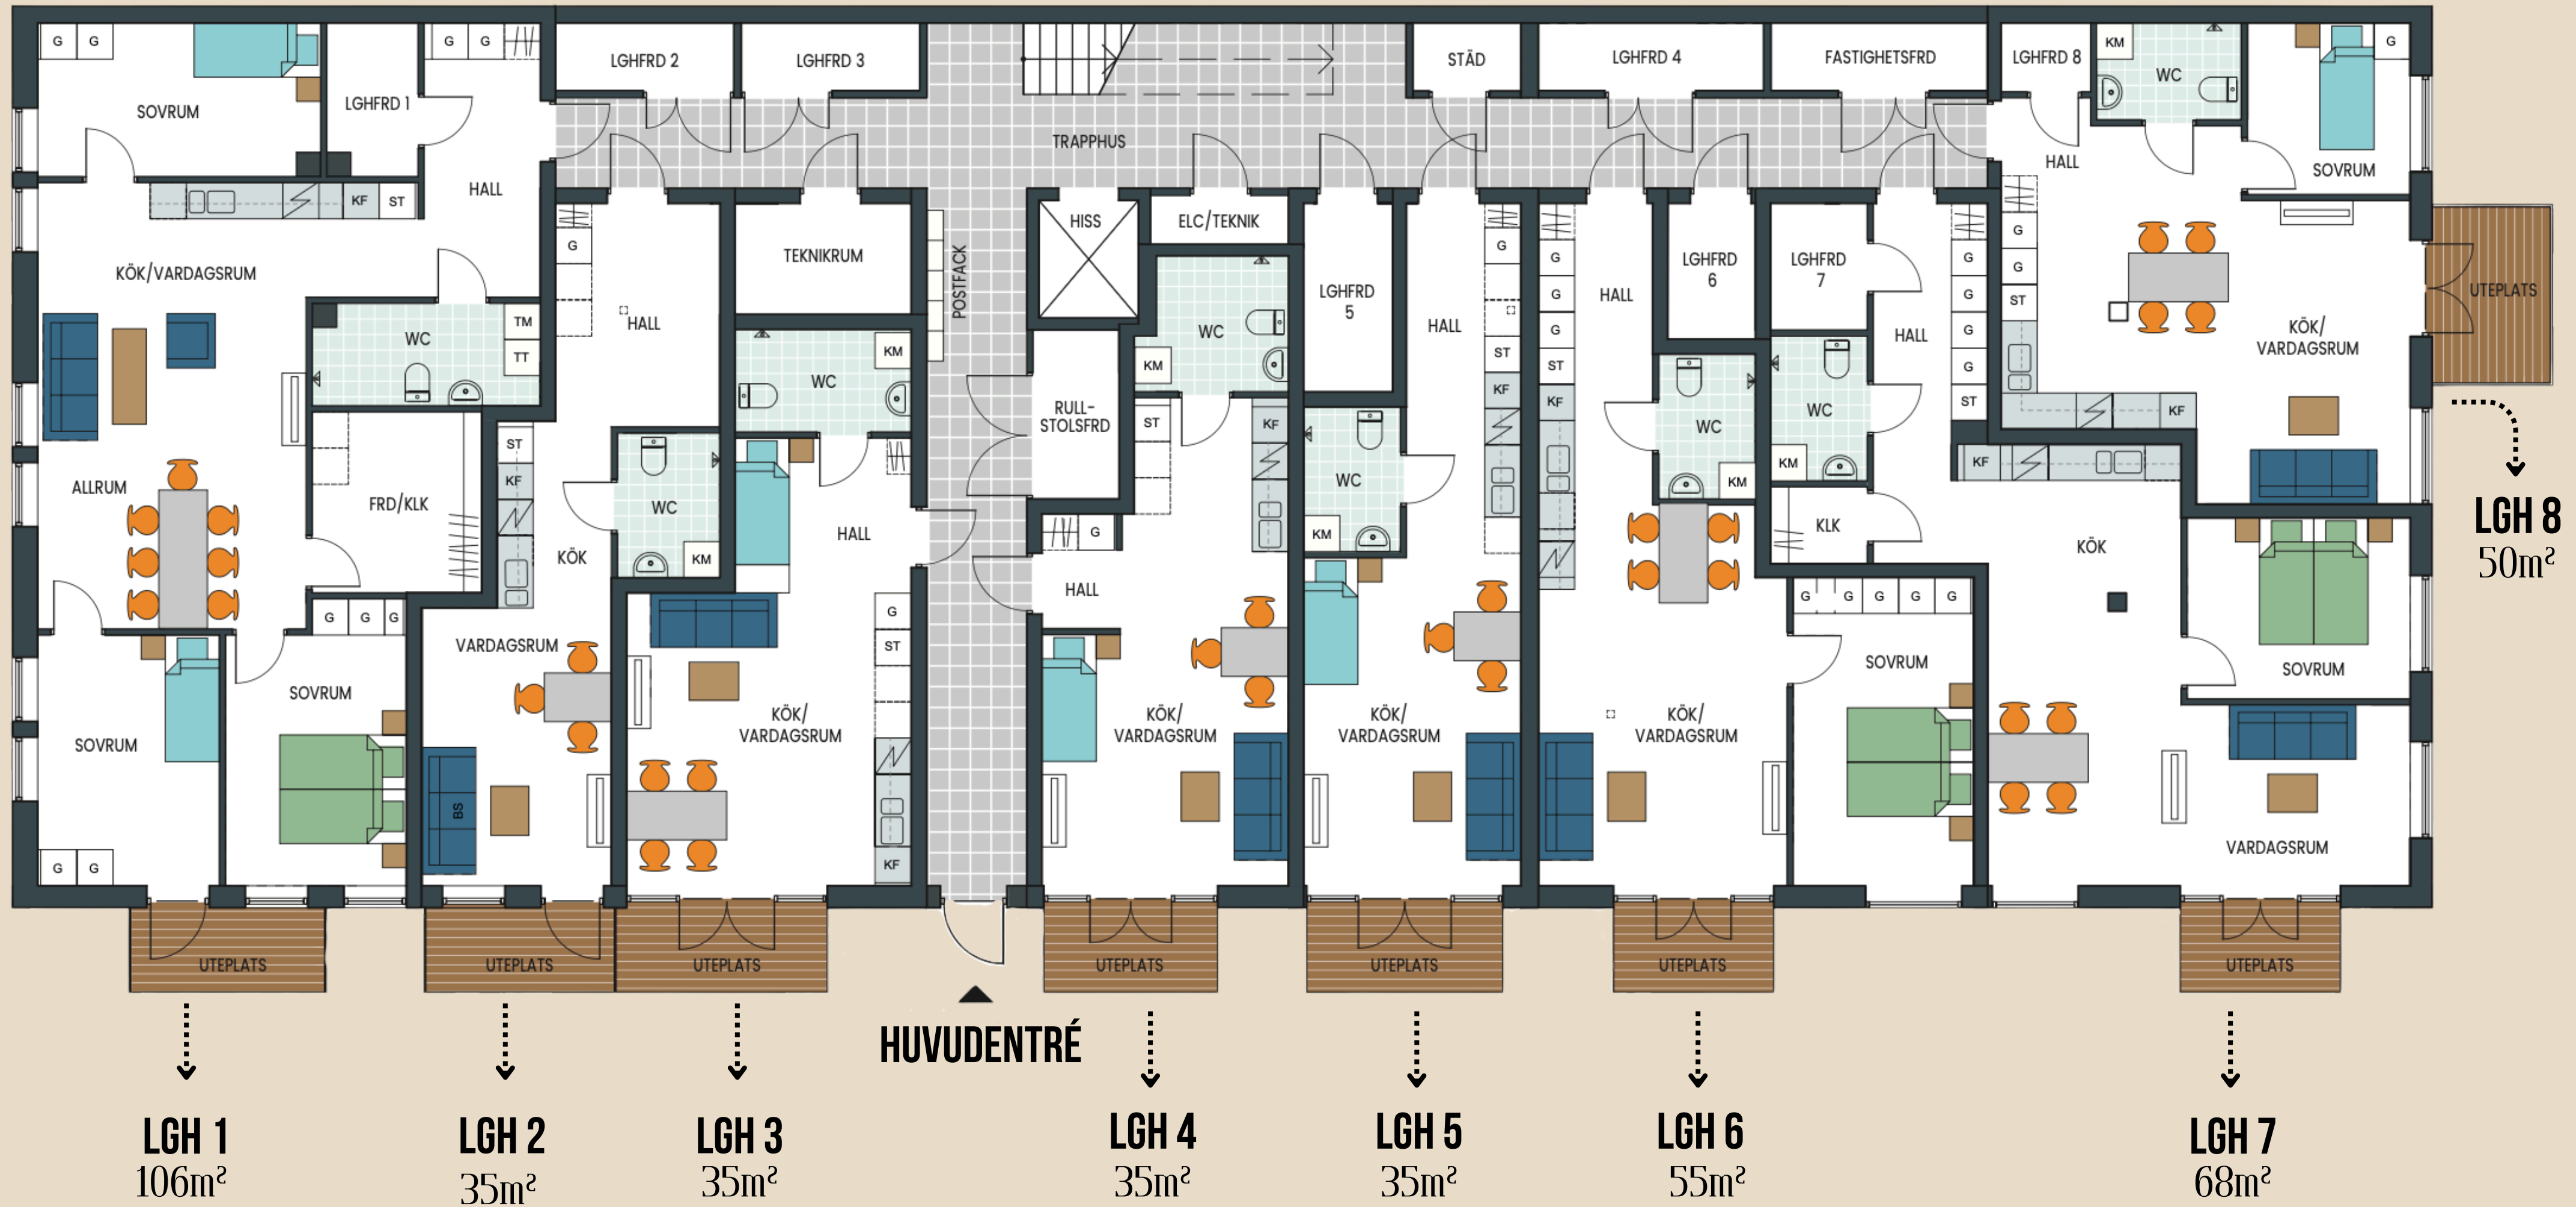

BRF

GRYTAN

Industrigatan 17, Malmö

PLAN 1 / ENTRÉPLAN

BRF

GRYTAN

Industrigatan 17, Malmö

LGH 21
29m²

PLAN 3 / VINDSPLAN