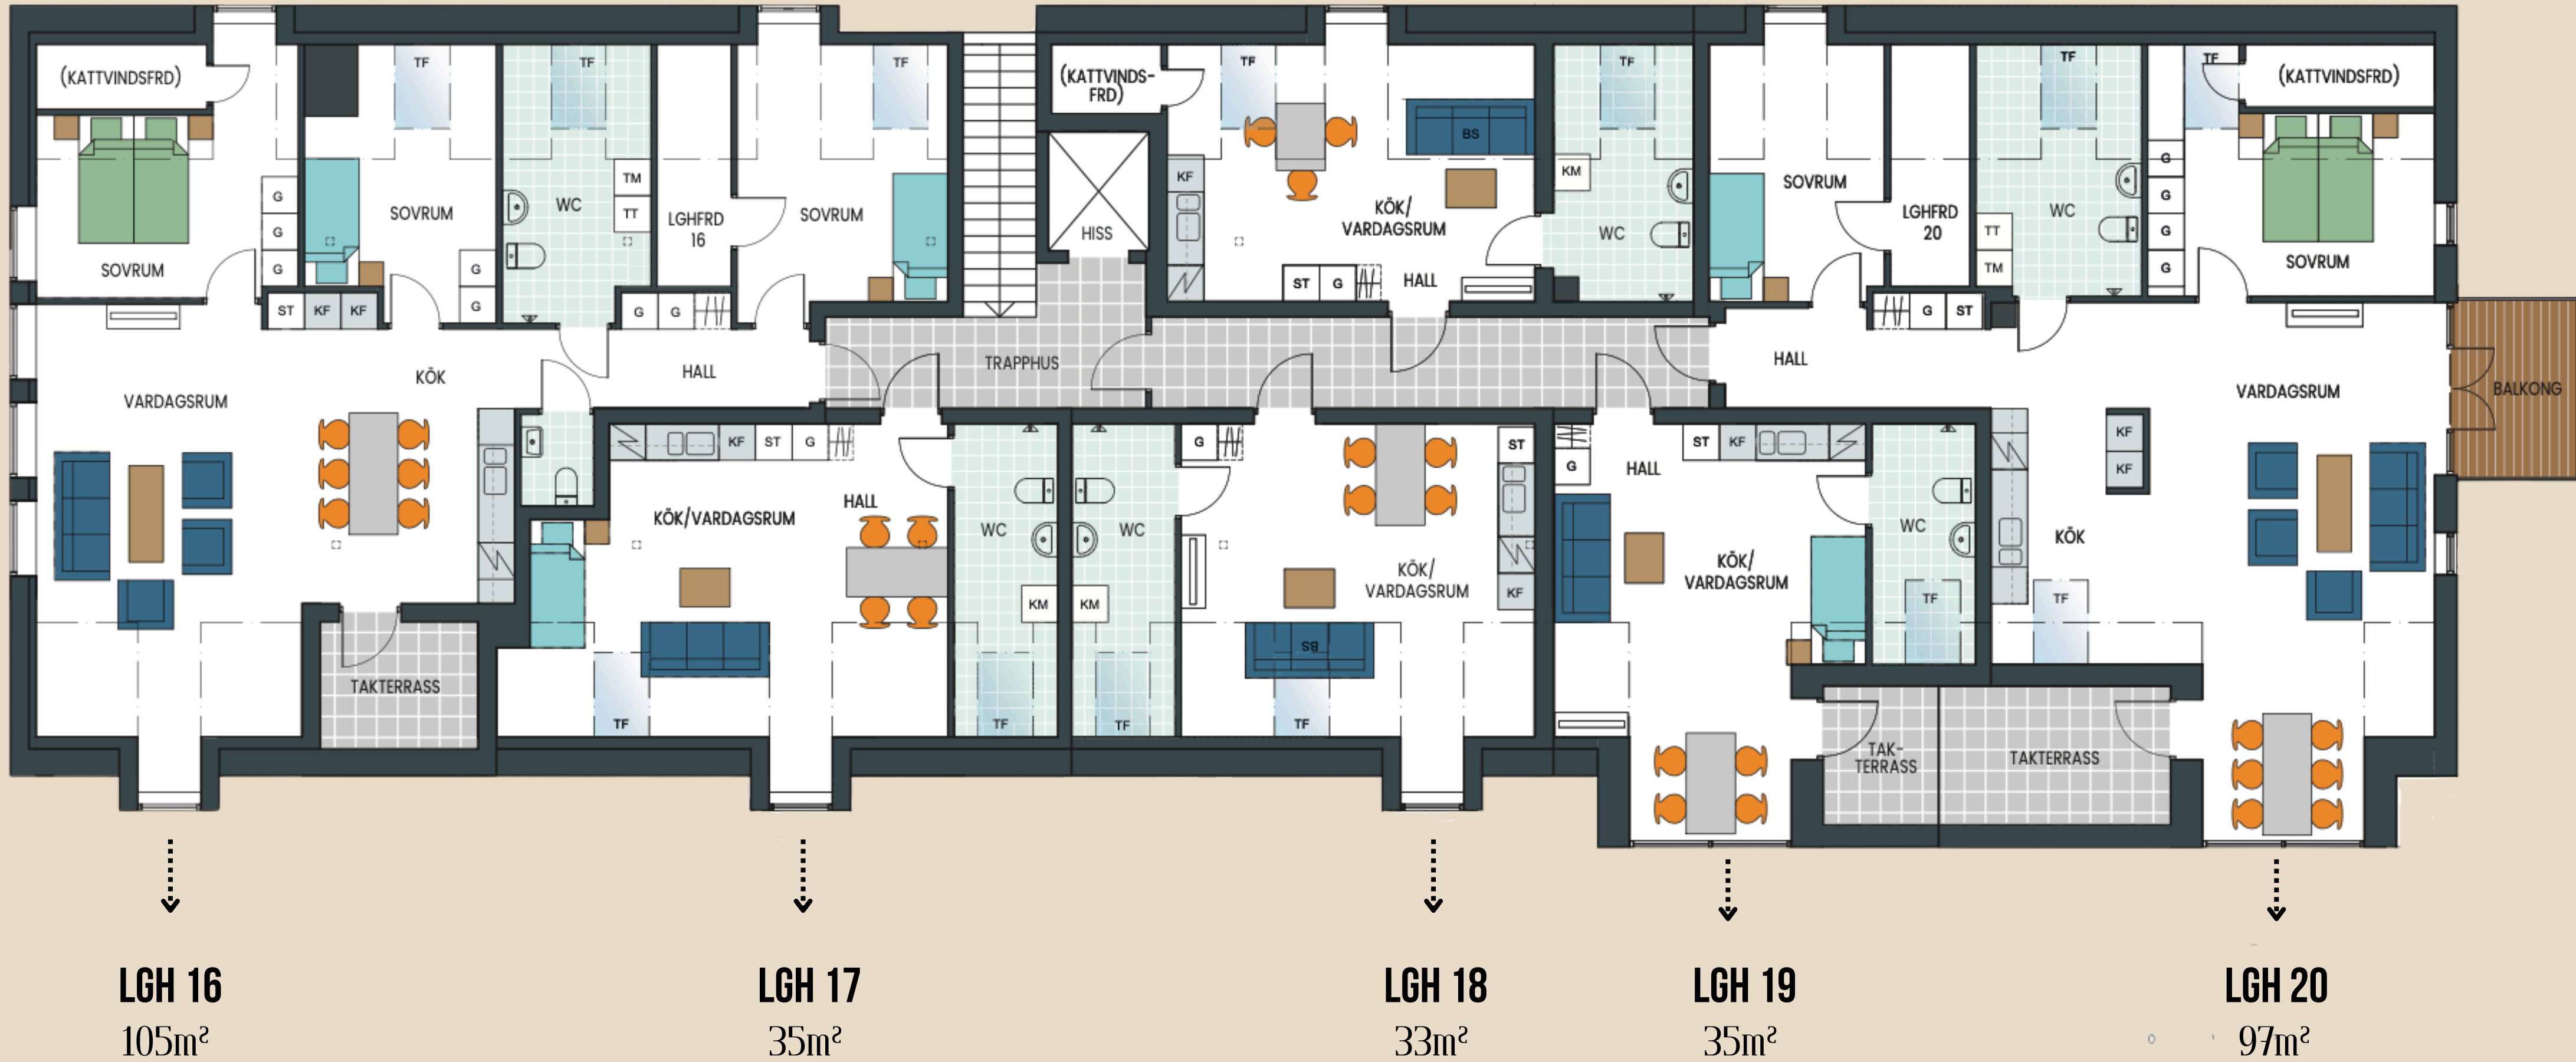

BRF

GRYTAN

Industrigatan 17, Malmö

PLAN 1 / ENTRÉPLAN

BRF

GRYTAN

Industrigatan 17, Malmö

LGH 21
29m²

PLAN 3 / VINDSPLAN